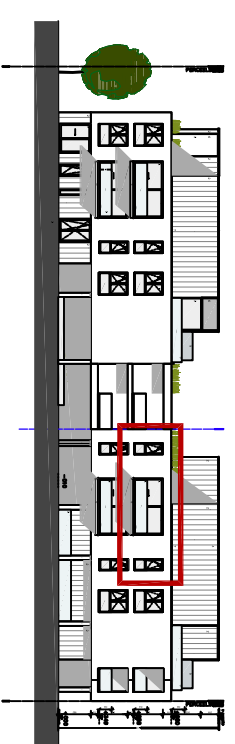

" RESIDENTIE DE SPIE "  
TIELTSTRAAT - HEILIGE SACRAMENTSTRAAT  
WINGENE

WESTGEVEL

0m 1m 2m

Alle afmetingen, toestellen en meubelen zijn illustratief.

APPARTEMENT A24

DATUM : 16/01/2017