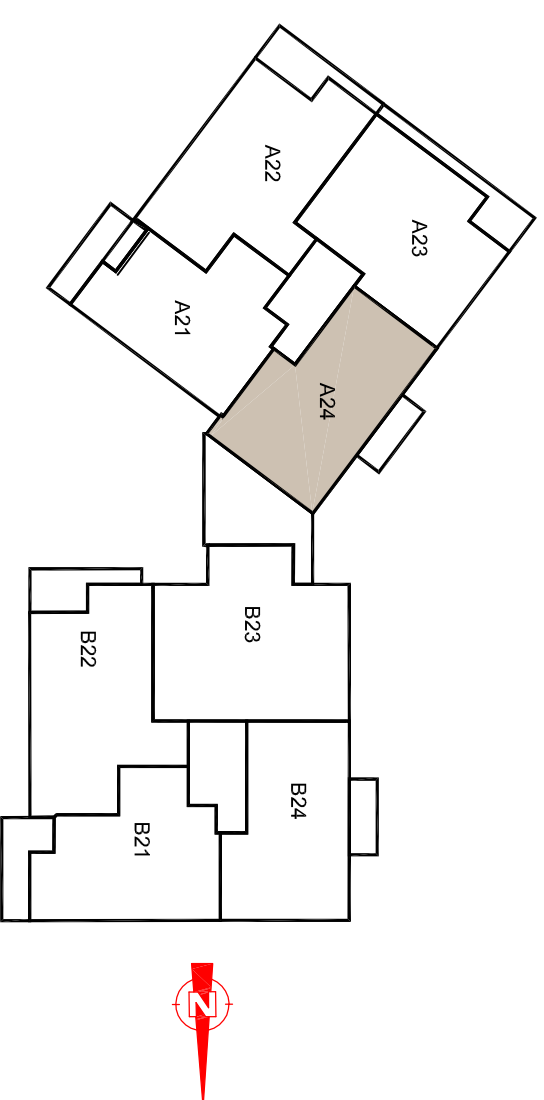

" RESIDENTIE DE SPIE "  
TIELTSTRAAT - HEILIGE SACRAMENTSTRAAT  
WINGENE

WESTGEVEL

0m 1m 2m

Alle afmetingen, toestellen en meubelen zijn illustratief.

APPARTEMENT A24

DATUM : 16/01/2017