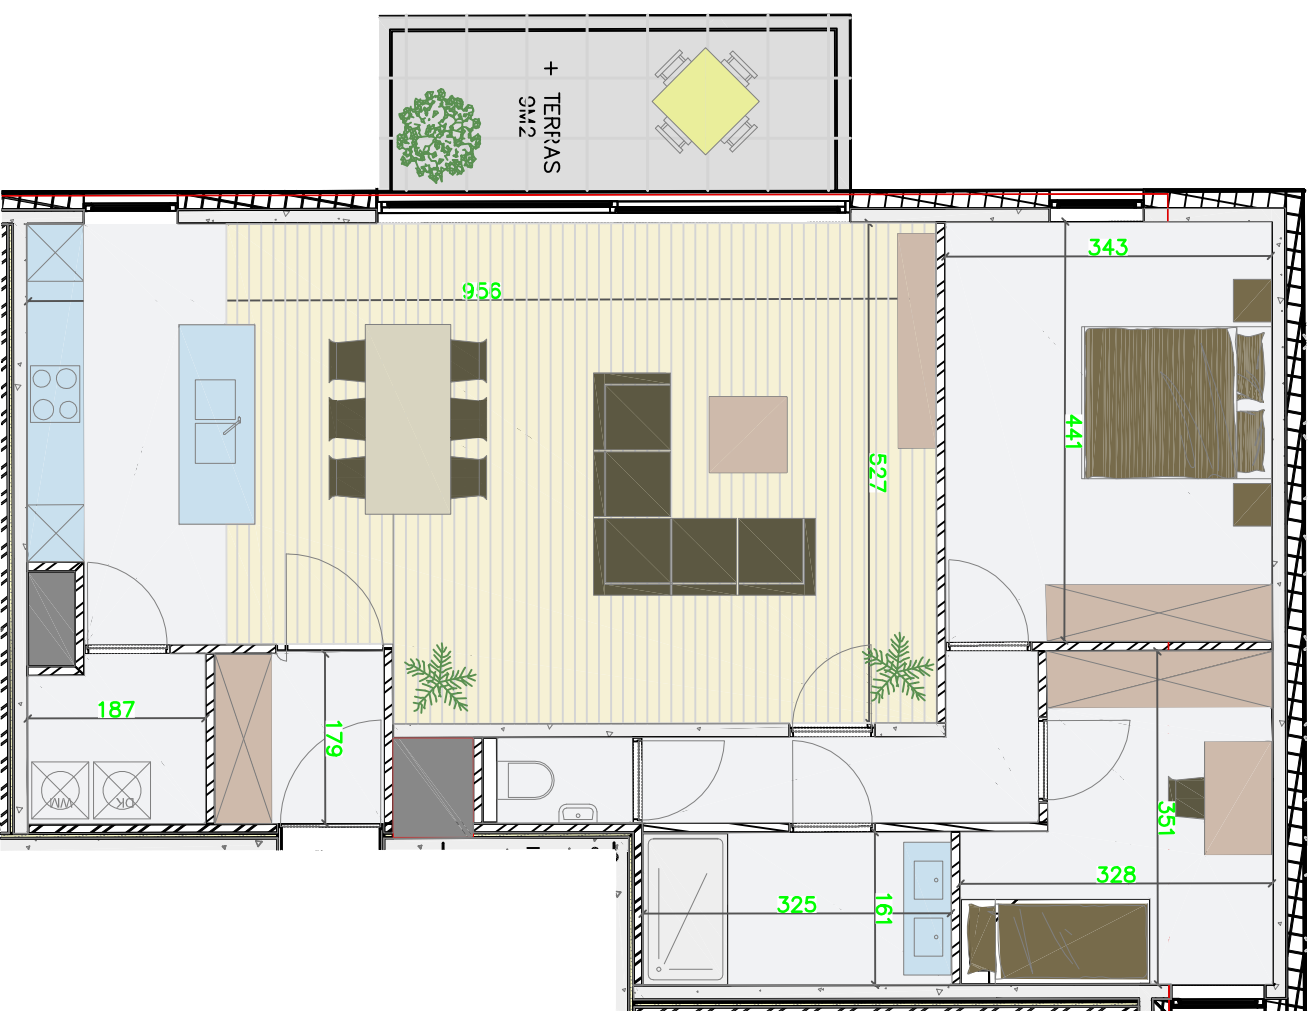

" RESIDENTIE DE SPIE "  
TIELTSTRAAT - HEILIGE SACRAMENTSTRAAT  
WINGENE

WESTGEVEL

0m 1m 2m

Alle afmetingen, toestellen en meubelen zijn illustratief.

APPARTEMENT A24

DATUM : 16/01/2017