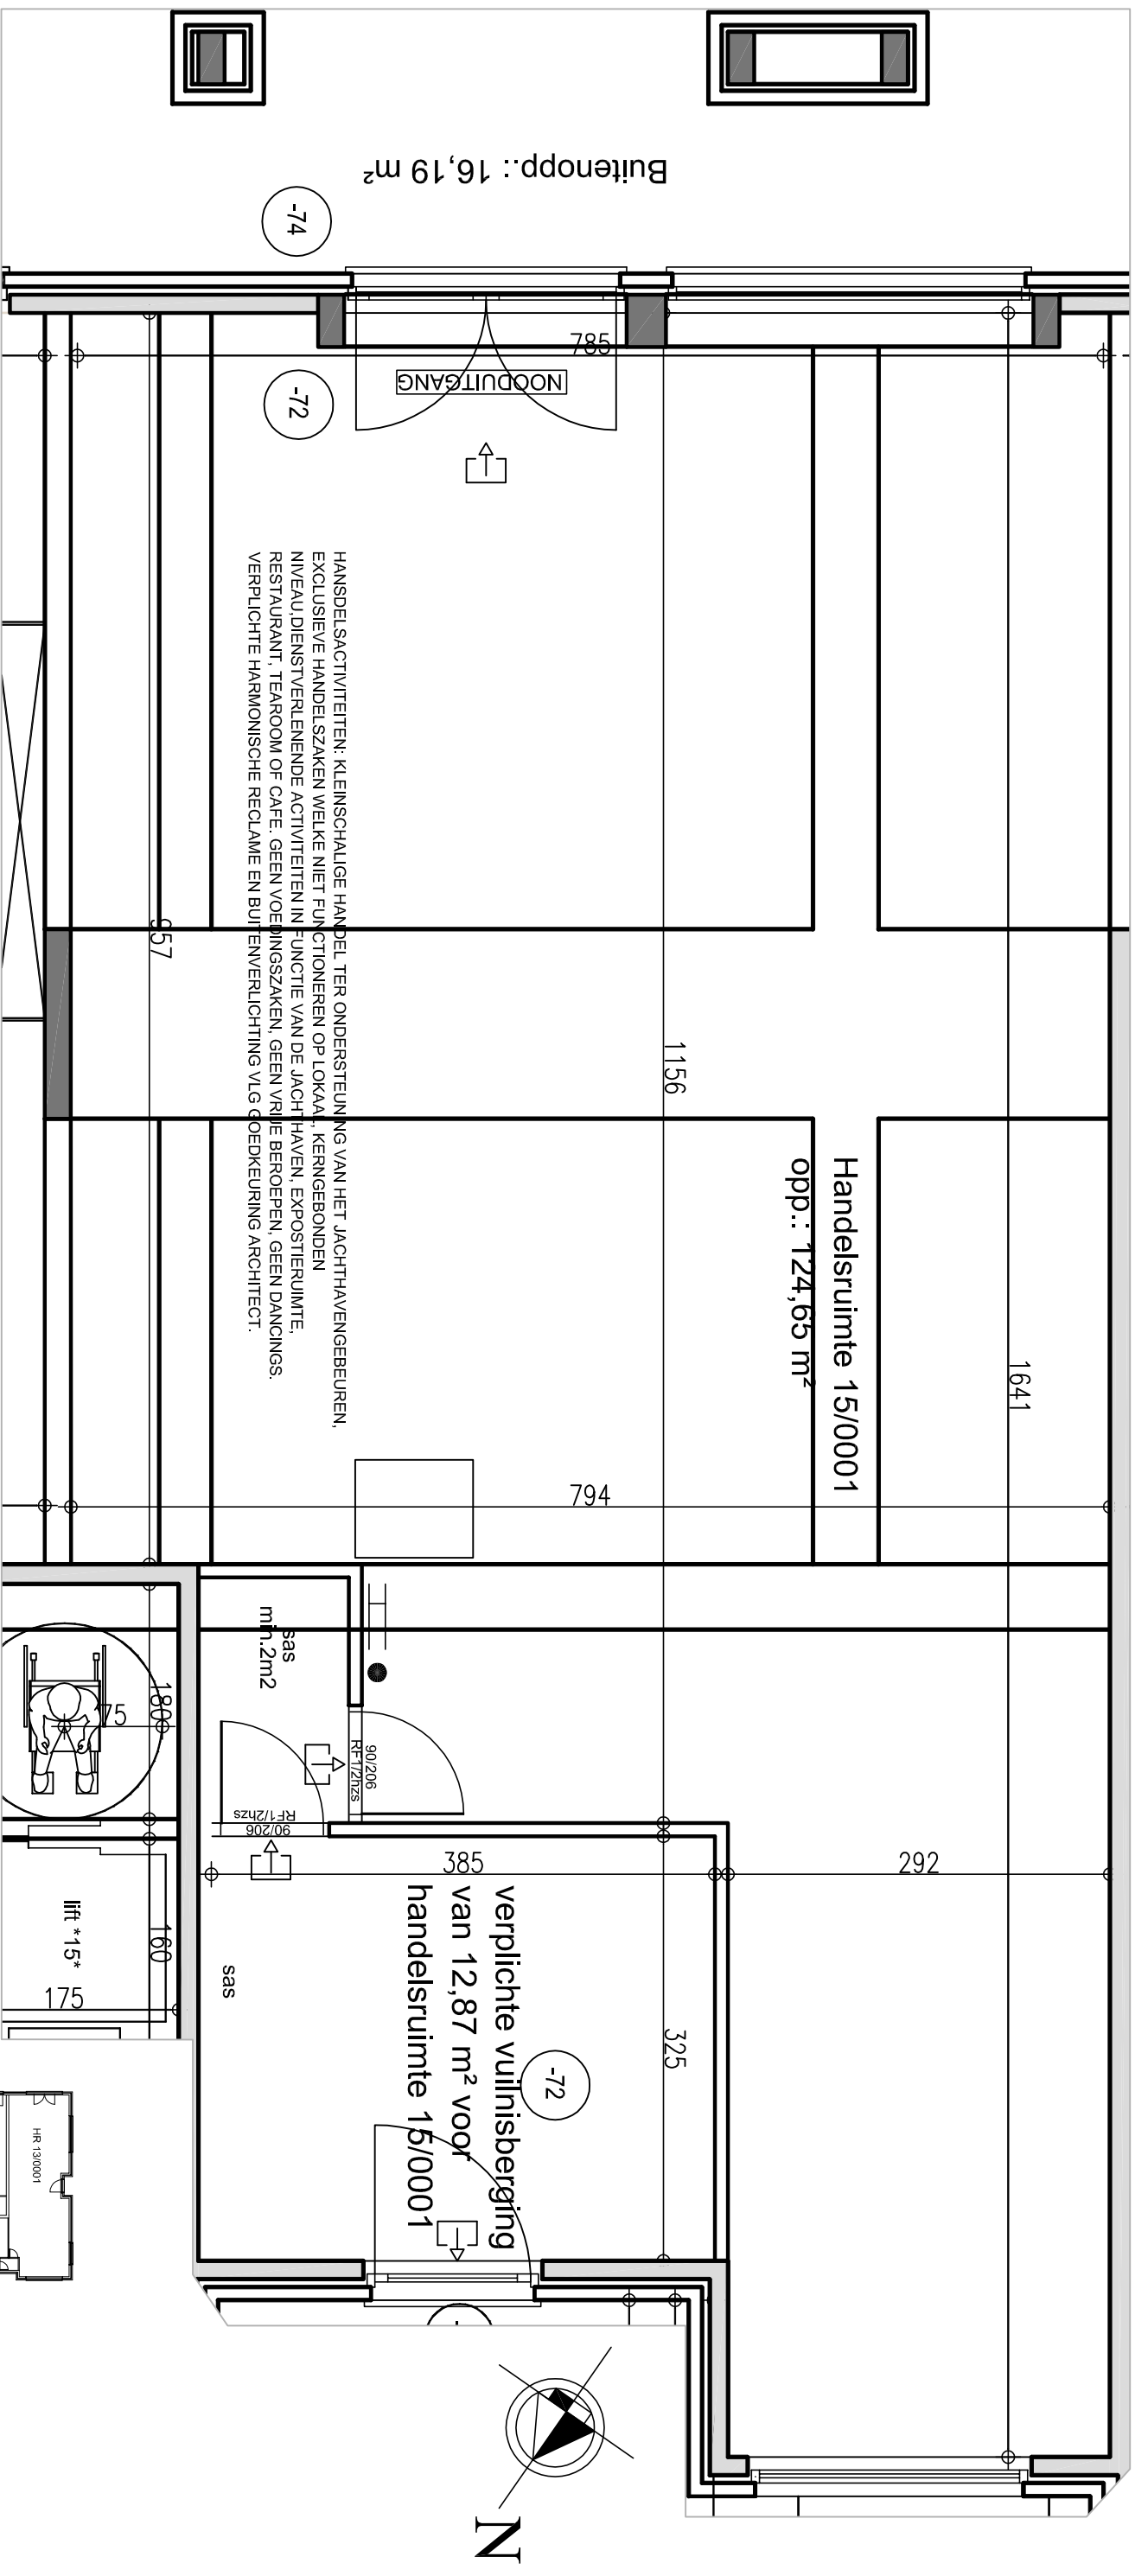

RESIDENTIE "WATERFRONT – SOUTHAMPTON"
R. ORLENT PROM. 15
8620 NIEUWPOORT
1E VERDIEP - 15/0001

DHR. EN MEVR.
.....
.....

VERSIE: 15 MEI 2008

PLANNEN ONDER VOORBEHOUD VAN STUDIE STABILITEIT EN TECHNIEKEN
MEUBELS LOUTER TER INFO
DIT PLAN BLIJFT STEEDS EIGENDOM VAN
VANDERBRUGGEN ARCHITECTENBUREAU
GEEN REPRRODUCTIE ZONDER TOELATING

SCHAAL: 1/50