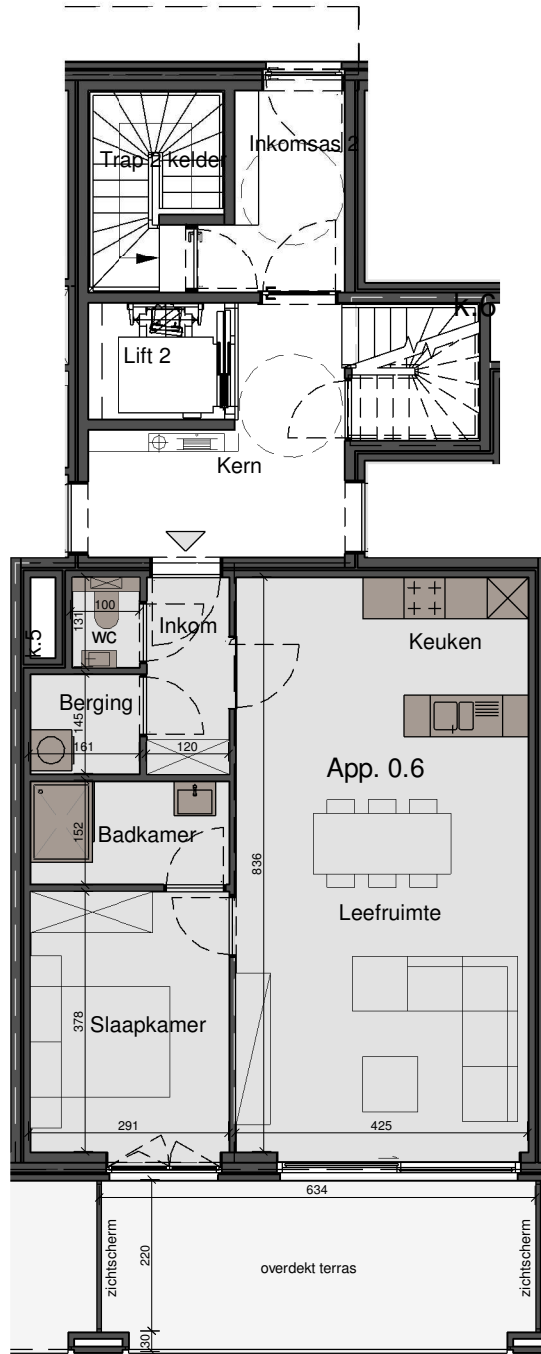

Achtergevel

Residentie de Nieuwe Kapelle
Tieltstraat-Bonestraat 15-17
8760 Meulebeke

Te Koop
 Verkocht

Appartement 0.6
 1 slaapkamer

bruto oppervlakte 67.18 m²
 terrassen 16.00 m²
 private tuin 25.36 m²

Architect