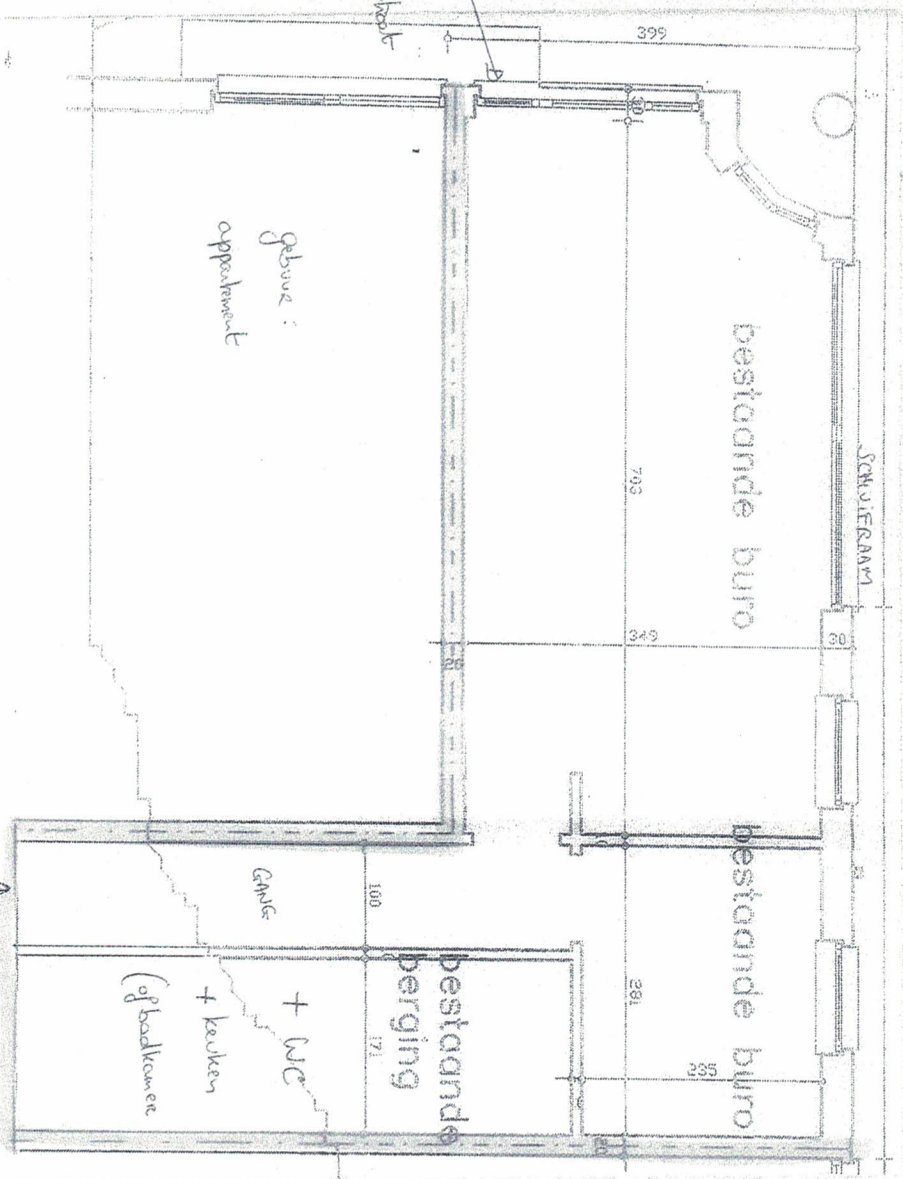

Hout Abert I Room 302 /
 Vlaanderenstraat 3
 Immo Brou
 10 043 / 395-495

Ter info:
 de burenumen zijn
 geen steunmuren, dus
 kunnen verwijderd worden

ZEEDIJK OP 30 METER

VLAANDERENSTRAAT
 Zijstraat ZEEDIJK

WINKELSTRAAT
 ABERT I LANN
 10 on 34 cm

7 m 83 cm

gebouw:
 KAPSTON