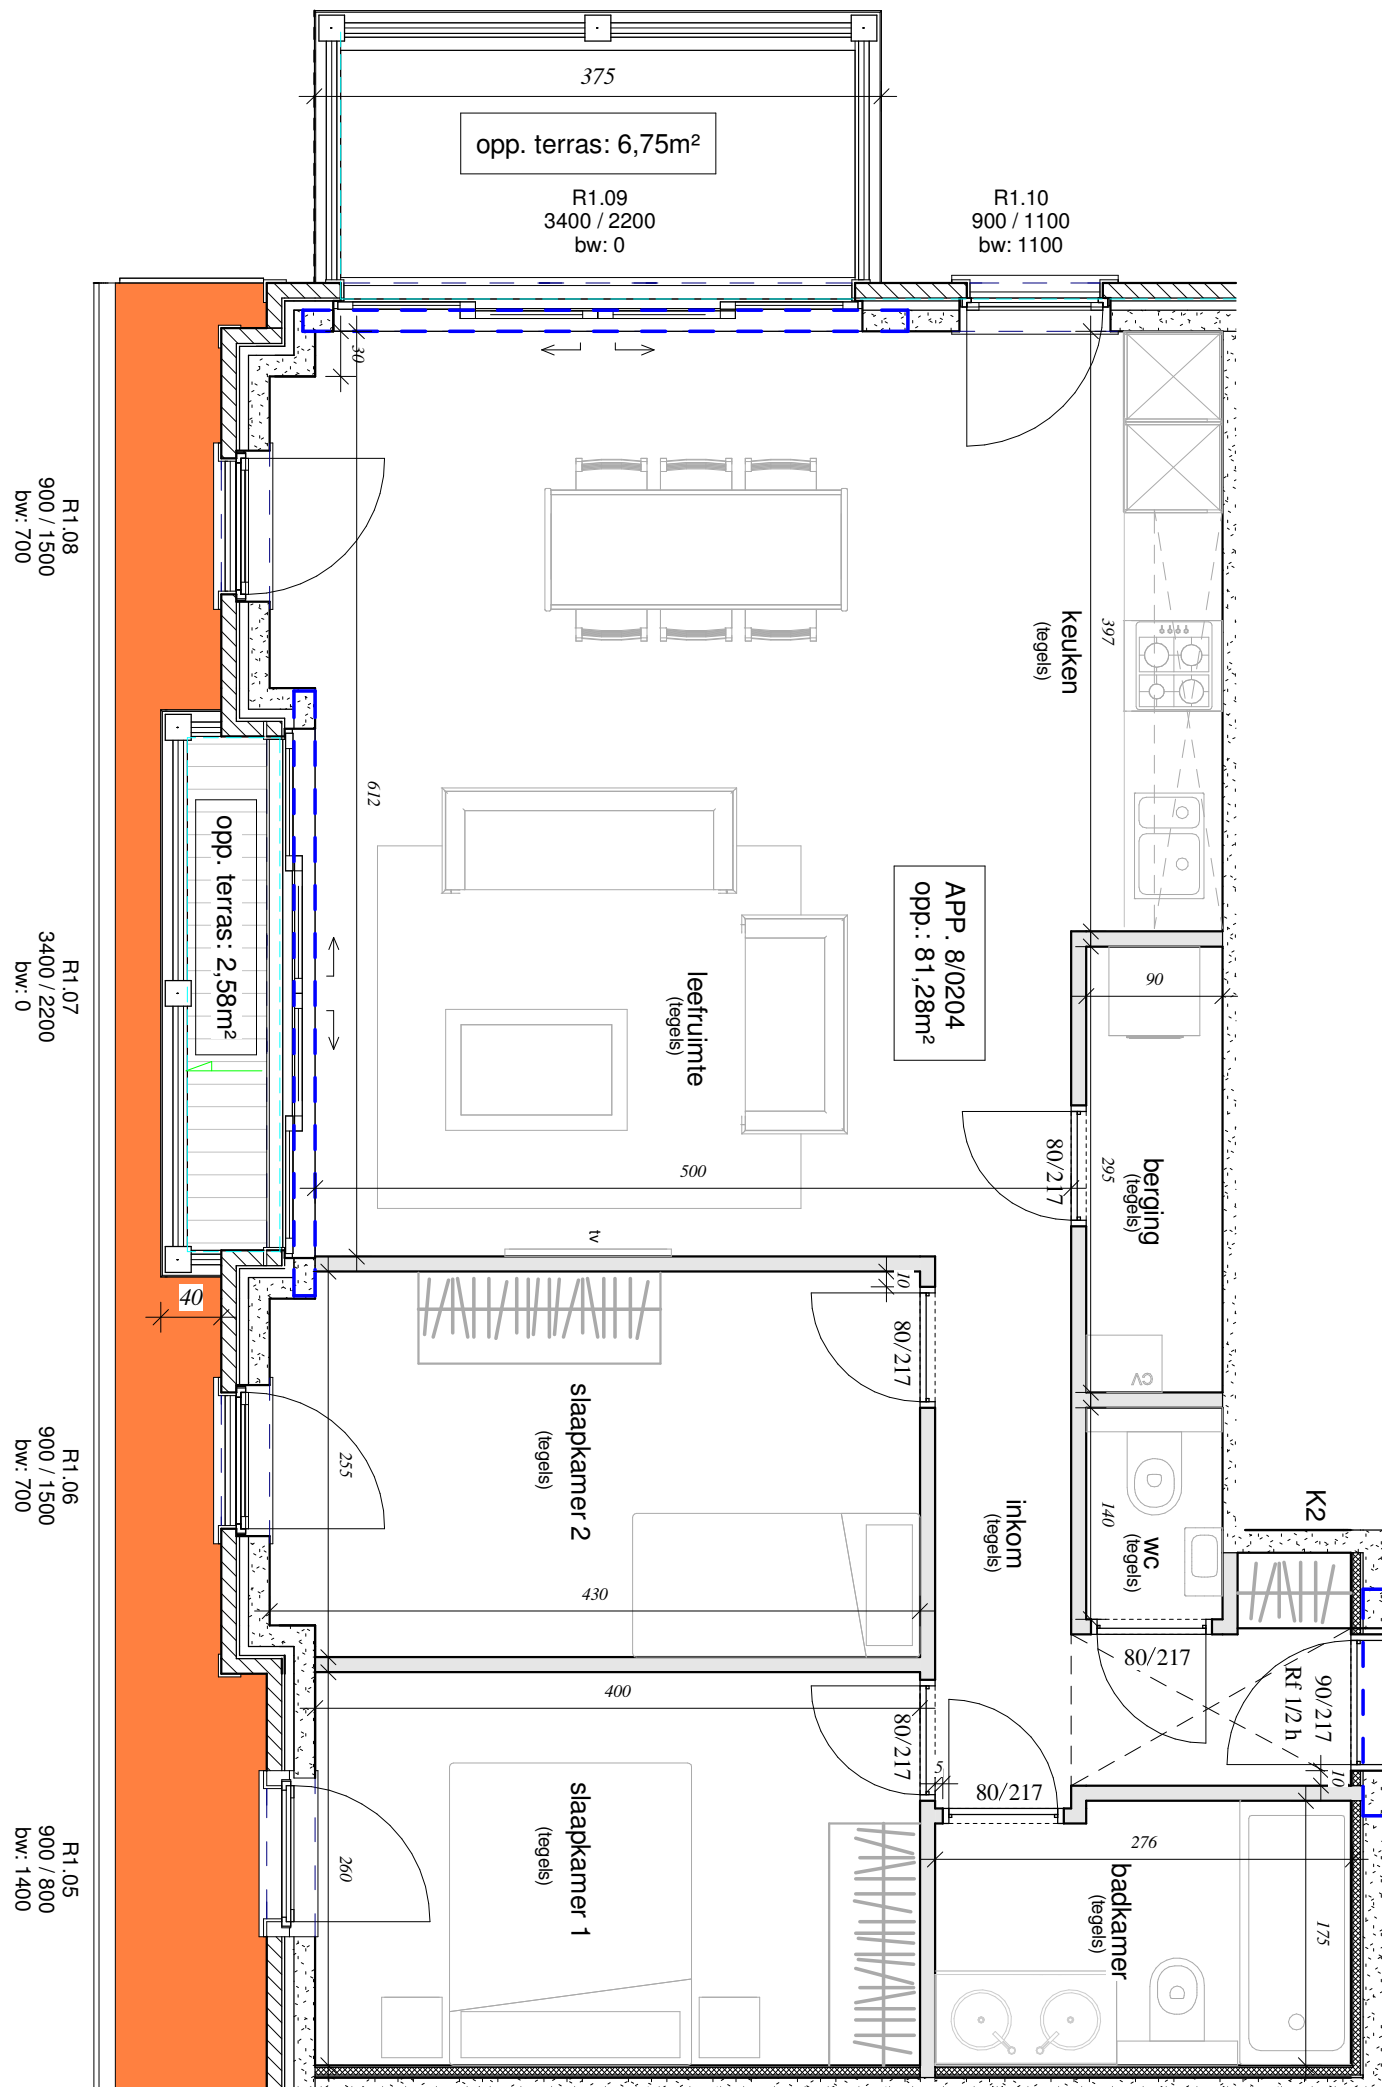

ALBERT I- LAAN 8, NIEUWPOORT

8/0204

DHR. EN MEVR.

OPMERKINGEN:

SCHAAL

PLANNEN ONDER VOORBEHOUD VAN STUDIE
STABILITEIT EN TECHNIEKEN.
MEUBELS LOUTER TER INFO.
DIT PLAN BLIJFT STEEDS EIGENDOM VAN
VANDERBRUGGEN ARCHITECTENBUREAU
GEEN REPRODUCTIE ZONDER TOELATING.