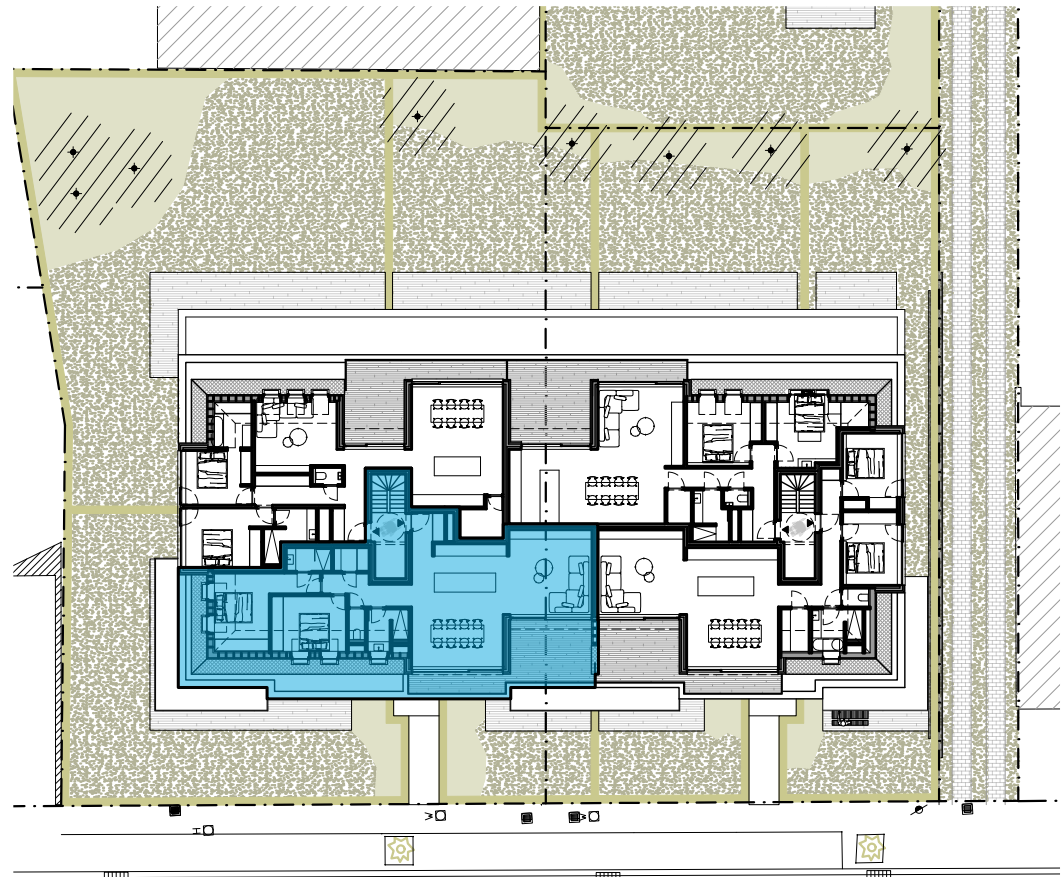

# RES AQUILO

Verdieping 2: 154 0201

Oppervlakte: 133,13 m<sup>2</sup> Slaapkamers: 2

Terras: 20,09 m<sup>2</sup>

Gevel strandlaan

0 1 2 meter

Inplantingsplan

0 1 2 meter