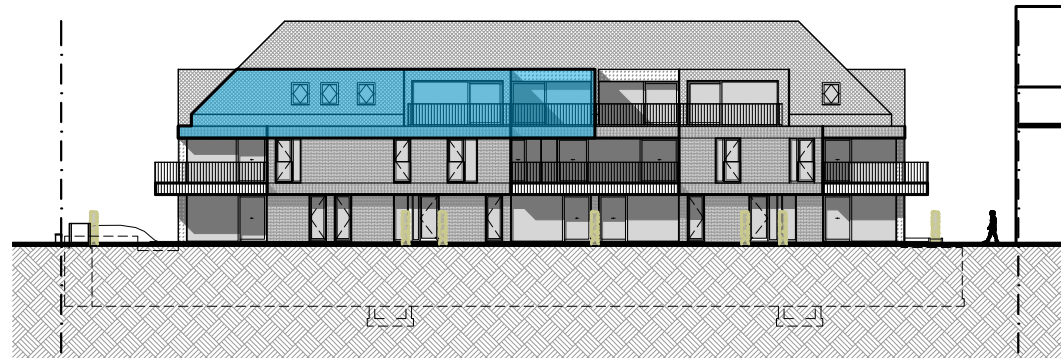

# RES AQUILO

Verdieping 2: 154 0201

Oppervlakte: 133,13 m<sup>2</sup> Slaapkamers: 2

Terras: 20,09 m<sup>2</sup>

Gevel strandlaan

0 1 2 meter

Inplantingsplan

0 1 2 meter