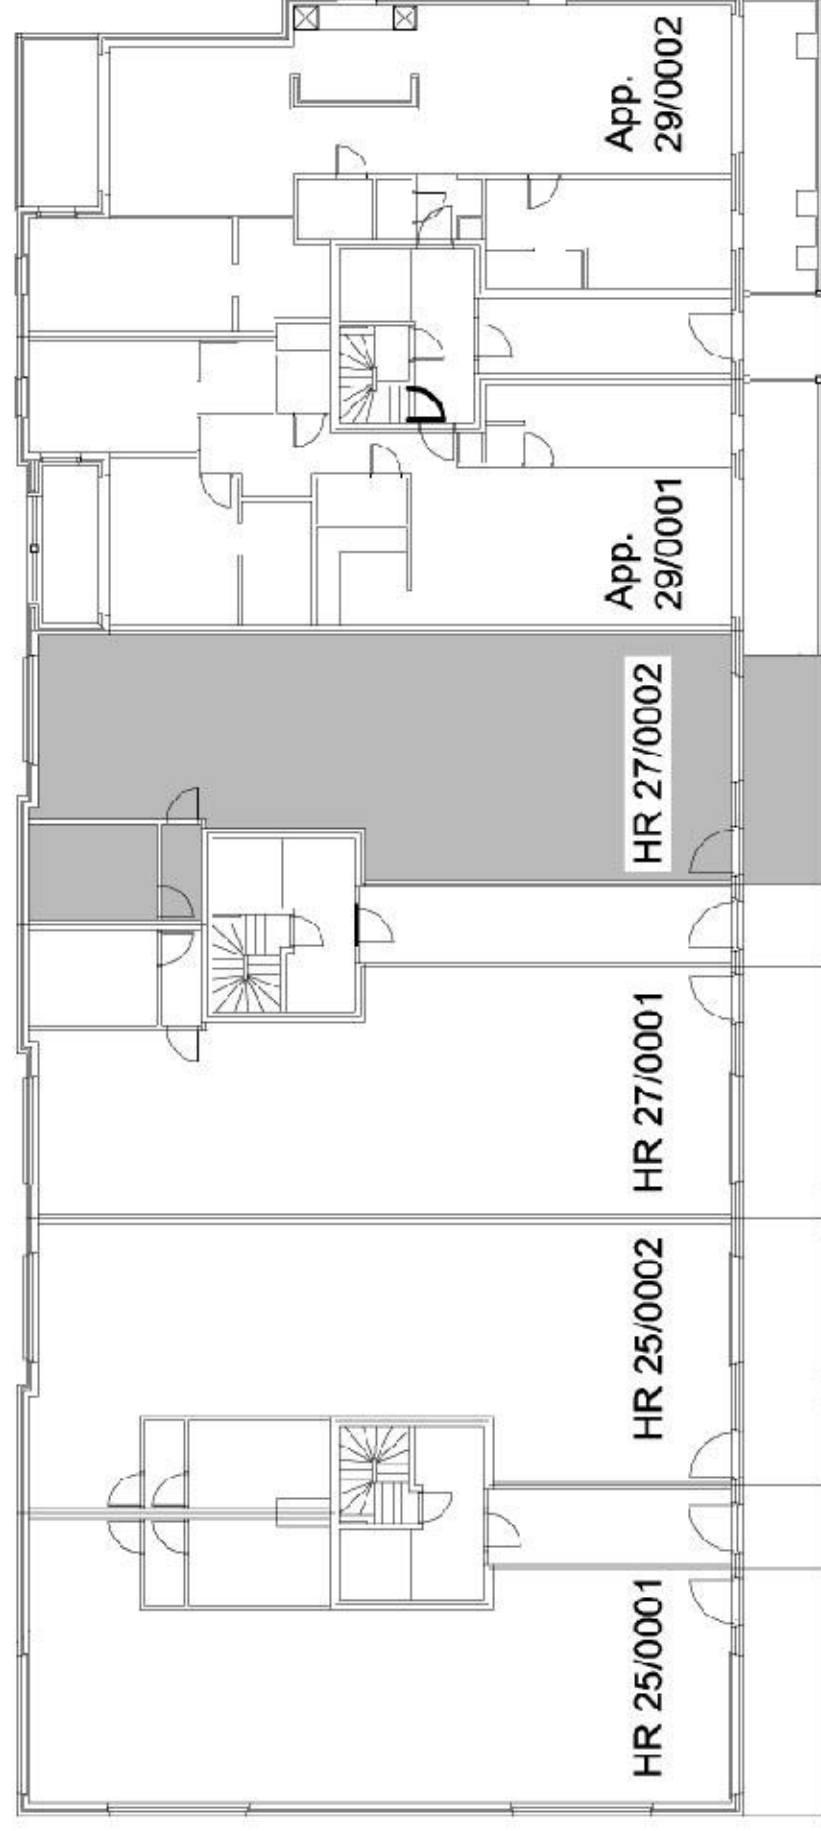

RESIDENTIE "WATERFRONT - NEWPORT BAY"

R. ORLENT PROM. 27

8620 NIEUWPOORT

HANDELSRUIMTE 27/0002

GEVEL JACHTHAVEN

PLANNEN ONDER VOORBEHOUD VAN STUDIE STABILITEIT EN TECHNIEKEN
MEUBELS LOUÏTER TER INFO
DIT PLAN BLIJFT STEEDS EIGENDOM VAN
VANDERBRUGGEN ARCHITECTENBUREAU
GEEN REPRODUCTIE ZONDER TOELATING

VANDERBRUGGEN ARCHITECTENBUREAU

SCHAAL: 1/50

VERSIE: 30 OKT. 2008