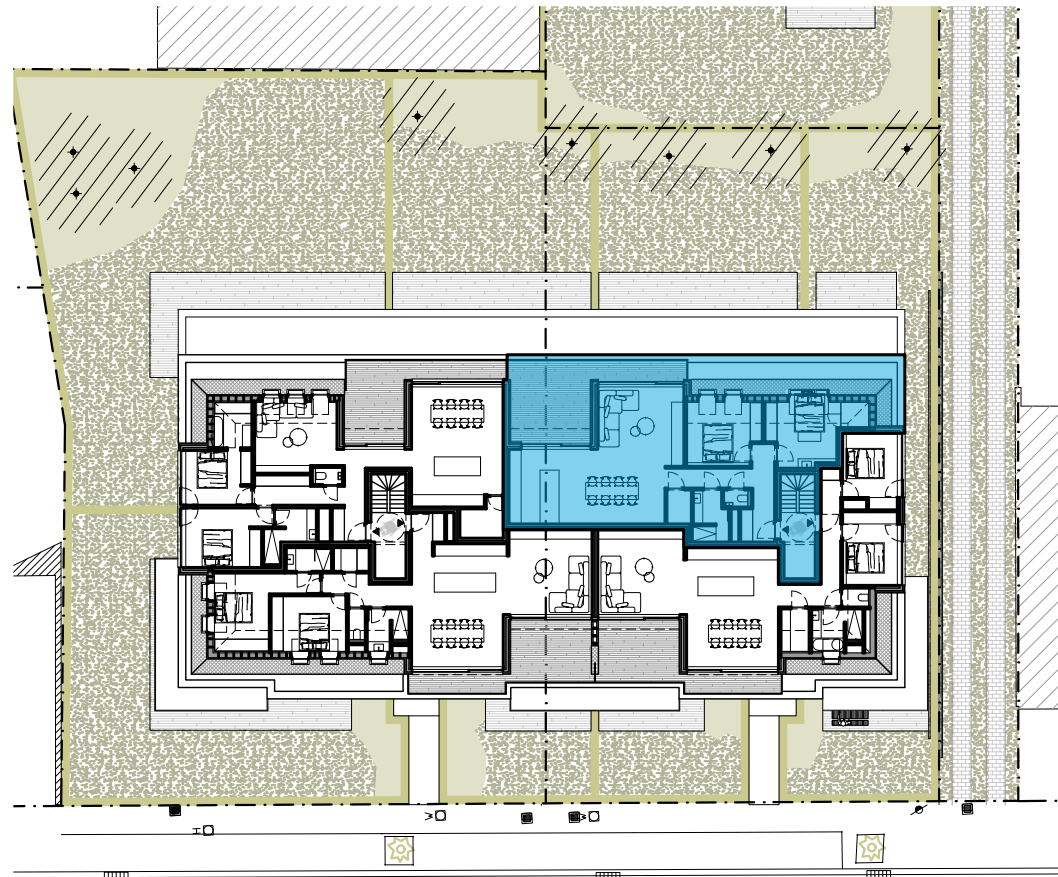

RES AQUILO

Verdieping 2: 152 0202

Oppervlakte: 125,55 m² Slaapkamers: 2

Terras: 23,90 m²

Achtergevel

0 1 2 meter

Inplantingsplan

0 1 2 meter