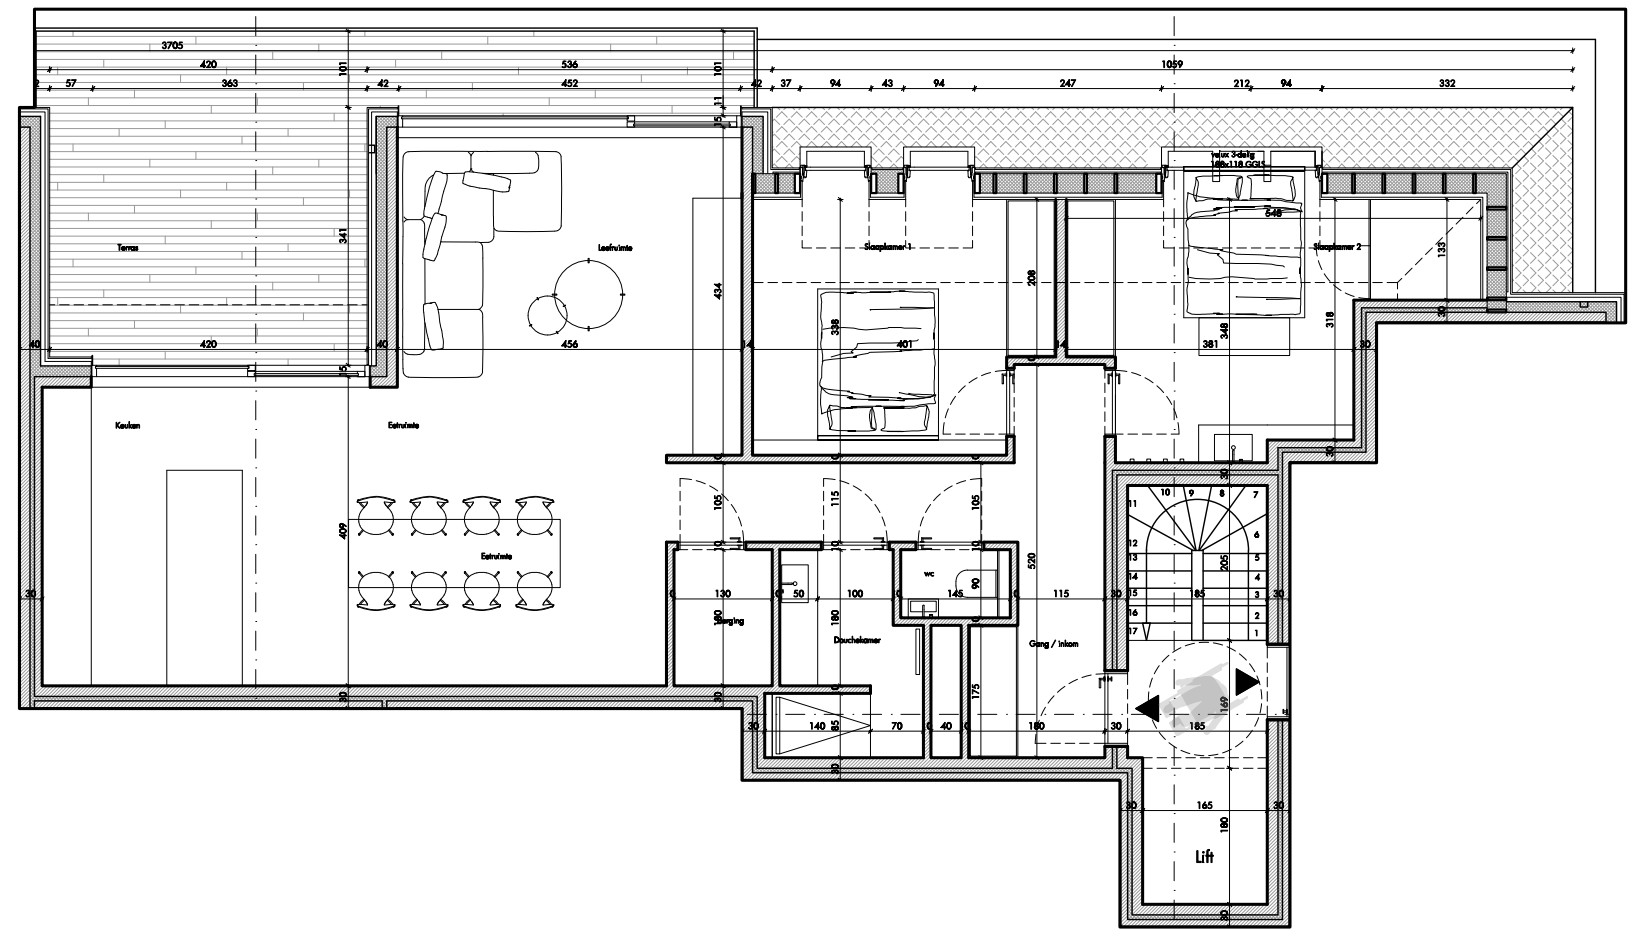

RES AQUILO

Verdieping 2: 152 0202

Oppervlakte: 125,55 m² Slaapkamers: 2

Terras: 23,90 m²

Achtergevel

0 1 2 meter

Inplantingsplan

0 1 2 meter