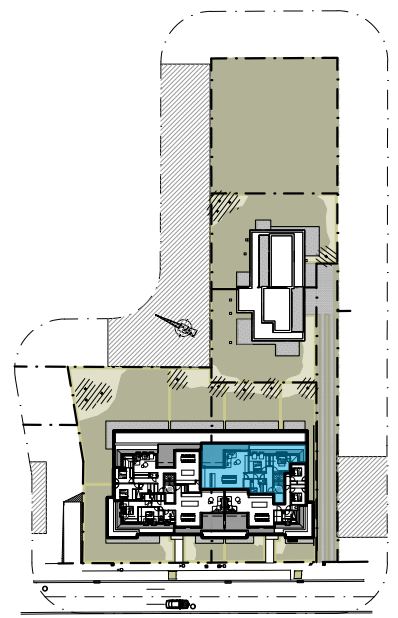

Bouwheer: Koksijde Construct BV
Tel. 0475/47.06.82

Verkoop: IMMO Vlaemynck Koksijde
Tel. 058/62.27.51