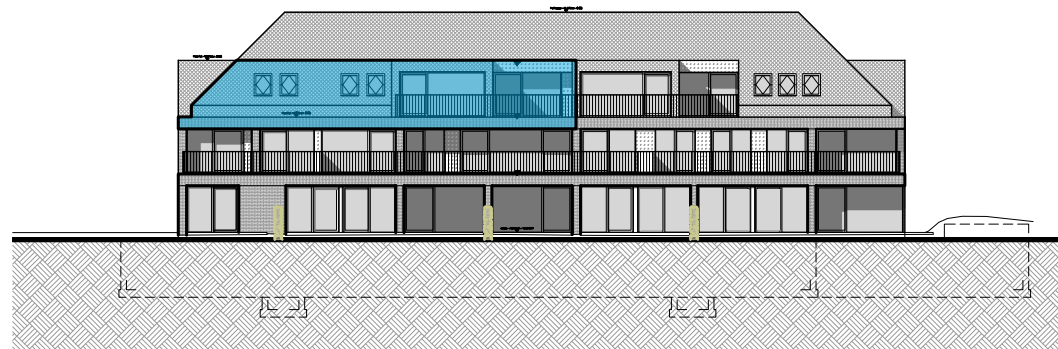

RES AQUILO

Verdieping 2: 152 0202

Oppervlakte: 125,55 m² Slaapkamers: 2

Terras: 23,90 m²

Achtergevel

0 1 2 meter

Inplantingsplan

0 1 2 meter